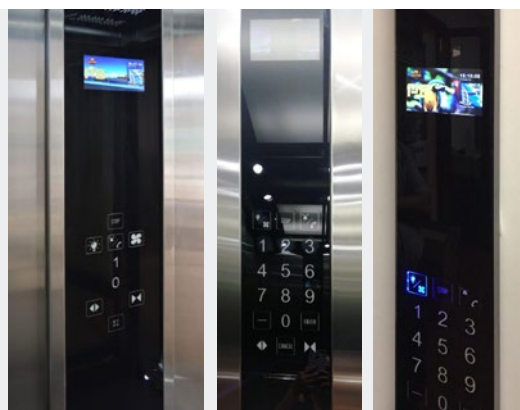

### Indicador LCD vertical u horizontal

Muestra la información completa relativa al estado del ascensor. Con procesador de voz e información online - ad card.

### Sistema táctil de accesibilidad

Botoneras touch capacitivas Sin fricción mecánica

Placa de comunicación serie incorporada 3 salidas de relay editables. Con buzzer.

### Sistema de accesibilidad auditiva

Realizar las llamadas de piso desde la cabina del ascensor por medio de confirmación auditiva, usando método de botón físico según normas (ADA).